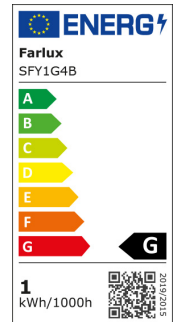

LED-Modul 9SMD Ø30mm G4 12VAC/DC 0,63W 65Lm 3200K

Artikel-Nr.: 36023

LED-Modul 9SMD Ø30mm Modul mit SMD LED, energieeffizienter und langlebiger Ersatz für Halogenlampen, für Wohn- und Geschäftsräume. Quecksilbergehalt (mg): 0 Zündzeit/Startzeit (s): 1,0 Lichtstromerhalt: 97.00

Art des Zubehörs/Ersatzteils: LED-Lampe/Multi-LED

Nennspannung:	12 V
Nennstrom:	53 mA
Leistungsfaktor:	0,6
Lampenleistung:	0,63 W
Spannungsart:	AC/DC
Lichtstrom:	65 lm
Lampenlichtausbeute:	63 lm/W
Farbwiedergabeindex CRI:	80-89
Lampenform:	sonstige
Filamentlampe:	nein
Ausführung Glas/Abdeckung:	ohne
Lichtfarbe nach EN 12464-1:	warmweiß <3300 K
Sockel:	sonstige
Farbe:	weiß
Farbtemperatur:	3200 K
Gehäusefarbe:	weiß
Farbkonsistenz (McAdam-Ellipse):	SDCM6
Durchmesser:	30 mm
Länge:	30 mm
Schutzart (IP):	IP12
Lampenbezeichnung:	sonstige