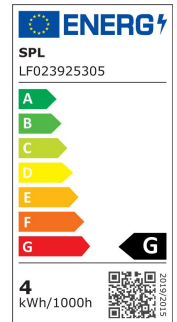

## LED Globeform Filament Flex Axial 125x180mm E27 220-240V 4,5W 200Lm 2200K gold 360° dimmbar

Artikel-Nr.: 38095

LED Globeform Filament Flex Axial 125x180mm LED-Chiptechnologie in Wendel-Optik, dimmbar mit getesteten Dimmern. Glühlampenähnliches Licht hinter getöntem Glas erzeugt eine angenehme Atmosphäre. Ideal für offene ...

### Art des Zubehörs/Ersatzteils: LED-Lampe/Multi-LED

Leistungsfaktor:	0,85
Lampenleistung:	4 W
Spannungsart:	AC
Farbwiedergabeindex CRI:	90-100
Lampenform:	sonstige
Filamentlampe:	ja
Lichtfarbe nach EN 12464-1:	warmweiß <3300 K
Sockel:	E27
Farbe:	sonstige
Farbtemperatur:	2200 K
Gehäusefarbe:	sonstige
Ausstrahlungswinkel:	360 °
Farbkonsistenz (McAdam-Ellipse):	SDCM6
Durchmesser:	125 mm
Länge:	180 mm
Lampenbezeichnung:	sonstige
Min. Anzahl der Schaltvorgänge:	30000
Gewichteter Energieverbrauch in 1.000 Stunden:	4 kWh
Mittlere Nennlebensdauer:	15000 h
Fernbedienung möglich:	nein
Mit Fernbedienung:	nein

Artikel-Nr.: 38095

Energieeffizienzklasse nach EU-Richtlinie 2019/2015:	G
Dimmung Phasenabschnitt:	ja
Dimmung Phasenanschnitt:	ja
Ohne Dimmfunktion:	nein
Lichtstrom:	200 lm
Lampenlichtausbeute:	50 lm/W