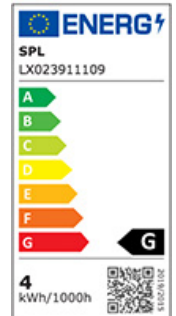

## LED XXL Globeform 125x176mm dimmbar E27 230V 4W 200Lm 2200K klar

Artikel-Nr.: 32223

Große LED Deko-Form mit klarer Abdeckung, besonders für offene Leuchten oder zum Einsatz in Pendelleuchten geeignet.  
Quecksilbergehalt (mg): 0

### Art des Zubehörs/Ersatzteils: LED-Lampe/Multi-LED

Lampenleistung:	4 W
Spannungsart:	AC
Lichtstrom:	200 lm
Lampenlichtausbeute:	50 lm/W
Farbwiedergabeindex CRI:	90-100
Lampenform:	sonstige
Filamentlampe:	ja
Ausführung Glas/Abdeckung:	klar
Lichtfarbe nach EN 12464-1:	warmweiß <3300 K
Sockel:	E27
Farbe:	weiß
Gehäusefarbe:	sonstige
Ausstrahlungswinkel:	360 °
Farbkonsistenz (McAdam-Ellipse):	SDCM5
Dimmung Phasenabschnitt:	ja
Dimmung Phasenanschnitt:	ja
Ohne Dimmfunktion:	nein
Schutzart (IP):	IP20
Energieeffizienzklasse nach EU-Richtlinie 2019/2015:	G
Gewichteter Energieverbrauch in 1.000 Stunden:	4 kWh
Mittlere Nennlebensdauer:	15000 h