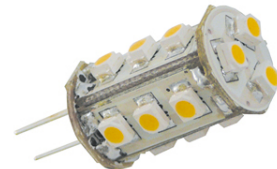

## LED-Leuchtmittel 15SMD 13x34,7mm G4 10-30VDC 10-18VAC 0,8W 90Lm 3000K 300° dimmbar

Artikel-Nr.: 30114

LED-Leuchtmittel 15SMD 13x34,7mm, Ersatz für gewöhnliche G4 Pins bis zu 15 Watt, Dimmtechnik 1-10V PWM, hohe Farbwiedergabe, ideal für beleuchtete Vitrinen, Schränke, Modellbau und viele ...

### Art des Zubehörs/Ersatzteils: LED-Lampe/Multi-LED

Leistungsfaktor:	0,8
Lampenleistung:	1 W
Spannungsart:	AC/DC
Lichtstrom:	90 lm
Lampenlichtausbeute:	90 lm/W
Farbwiedergabeindex CRI:	80-89
Lampenform:	sonstige
Filamentlampe:	nein
Ausführung Glas/Abdeckung:	mattiert
Lichtfarbe nach EN 12464-1:	warmweiß <3300 K
Sockel:	G4
Farbe:	weiß
Farbtemperatur:	3000 K
Gehäusefarbe:	weiß
Ausstrahlungswinkel:	300 °
Farbkonsistenz (McAdam-Ellipse):	SDCM3
Durchmesser:	13 mm
Länge:	34,7 mm
Schutzart (IP):	IP20
Lampenbezeichnung:	sonstige
Min. Anzahl der Schaltvorgänge:	25000