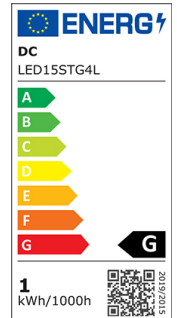

## LED-Leuchtmittel 15SMD 13x34,7mm G4 10-30VDC 10-18VAC 0,8W 90Lm 3000K 300° dimmbar

Artikel-Nr.: 30114

LED-Leuchtmittel 15SMD 13x34,7mm, Ersatz für gewöhnliche G4 Pins bis zu 15 Watt, Dimmtechnik 1-10V PWM, hohe Farbwiedergabe, ideal für beleuchtete Vitrinen, Schränke, Modellbau und viele ...

### Art des Zubehörs/Ersatzteils: LED-Lampe/Multi-LED

Leistungsfaktor:	0,8
Lampenleistung:	1 W
Spannungsart:	AC/DC
Lichtstrom:	90 lm
Lampenlichtausbeute:	90 lm/W
Farbwiedergabeindex CRI:	80-89
Lampenform:	sonstige
Filamentlampe:	nein
Ausführung Glas/Abdeckung:	mattiert
Lichtfarbe nach EN 12464-1:	warmweiß <3300 K
Sockel:	G4
Farbe:	weiß
Farbtemperatur:	3000 K
Gehäusefarbe:	weiß
Ausstrahlungswinkel:	300 °
Farbkonsistenz (McAdam-Ellipse):	SDCM3
Durchmesser:	13 mm
Länge:	34,7 mm
Schutzart (IP):	IP20
Lampenbezeichnung:	sonstige
Min. Anzahl der Schaltvorgänge:	25000