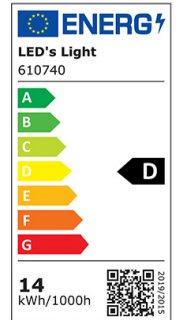

Artikel-Nr.: 90251

Seite 2 / 3

Letzte Aktualisierung am: 22.01.2026

Altlampen sind getrennt zu entsorgen.

Alle Produktangaben sind Angaben des Herstellers und ohne Gewähr. Betriebswerte und Maße gelten mit den üblichen geringfügigen Abweichungen. Alle Maße sind Größtmaße. Die angegebene Lebensdauer versteht sich als ungefährender Richtwert und ist ohne Gewähr. Alle Abbildungen ähnl.; technische bzw. Design-Änderungen sowie Liefermöglichkeiten vorbehalten. Darüber hinaus gelten die aktuellen AGB der Scharnberger + Hasenbein GmbH.

Scharnberger + Hasenbein Elektro GmbH
Calenberger Straße 21 | 31171 Nordstemmen
Tel. 0 5069 8063 - 0 | Fax: 0 5069 8063 - 63
info@sh-licht.de | www.sh-licht.de