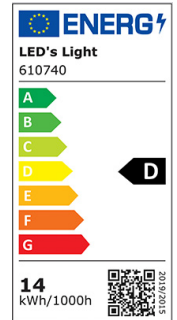

LED Feuchtraum-Wannenleuchte 1260x105x76mm grau 220-240V inkl. 2xT8 G13 14W/840 4200Lm 4000K 140°

Staubdichte, strahlwassergeschützte Wannenleuchte mit auswechselbaren Röhren, geliefert mit 2x14W-T8-LED-Röhren (neutralweiß u. flackerfrei). Einfache Installation ohne Werkzeug durch integrierte Fangseile für den Reflektor sowie integrierte Leuchtenklemme.

...

Art des Zubehörs/Ersatzteils: Decken-/Wandleuchte

Geeignet für Pendelaufhängung:	nein
Geeignet für Deckenmontage:	ja
Geeignet für Einbaumontage:	nein
Geeignet für Aufbaumontage:	nein
Geeignet für Lichtbandkonfiguration:	nein
Leuchtmittel:	LED austauschbar
Mit Leuchtmittel:	ja
Geeignet für Anzahl der Lichtquellen:	2
Werkstoff des Gehäuses:	Kunststoff
Oberflächenschutz Gehäuse:	sonstige
Gehäusefarbe:	grau
Werkstoff der Abdeckung:	Kunststoff strukturiert
Spannungsart:	AC
Nennstrom:	130 mA
Mit Betriebsgerät:	ja
Lichtverteilung:	symmetrisch
Ausstrahlungswinkel:	extrem breitstrahlend >80°
Lichtaustritt:	direkt
Schutzart (IP):	IP65
Schutzart (NEMA):	sonstige
Schlagfestigkeit:	IK08

Scharnberger + Hasenbein Elektro GmbH
Calenberger Straße 21 | 31171 Nordstemmen
Tel. 0 5069 8063 - 0 | Fax: 0 5069 8063 - 63
info@sh-licht.de | www.sh-licht.de

Artikel-Nr.: 90251

Schutzklasse:	I
Geeignet für Notlicht:	nein
Notstromversorgung integriert:	nein
Mit Bewegungsmelder:	nein
Mit Lichtsensor:	nein
Geeignet für Lampenleistung:	28 W
Leuchtenlichtausbeute:	150 lm/W
Bemessungslichtstrom nach IEC 62722-2-1:	4200 lm
Lichtfarbe:	weiß
Farbtemperatur:	4000 K
Farbwiedergabeindex CRI:	80-89
Leistungsfaktor:	0,9
Breite:	105 mm
Höhe/Tiefe:	76 mm
Länge:	1260 mm
Ohne Dimmfunktion:	ja
Lichtstrom einstellbar:	nein
Ausstrahlungswinkel einstellbar:	nein
Bedienung über Bluetooth:	nein
Kompatibel mit Apple HomeKit:	nein
Kompatibel mit Google Assistant:	nein
Kompatibel mit Amazon Alexa:	nein
IFTTT-Unterstützung verfügbar:	nein
Fassung:	G13