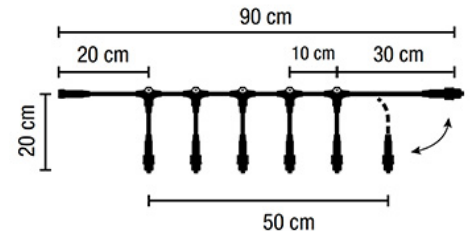

## Quick Fix Divider Verbindungskabel m.6 Ausgängen 36V Kabelfarbe transparent, max. Belastbarkeit 200W

Verteilerkabel mit 6 Ausgängen, max. 200W

Art des Zubehörs/Ersatzteils: Elektrisches Zubehör/Ersatzteile für Leuchten