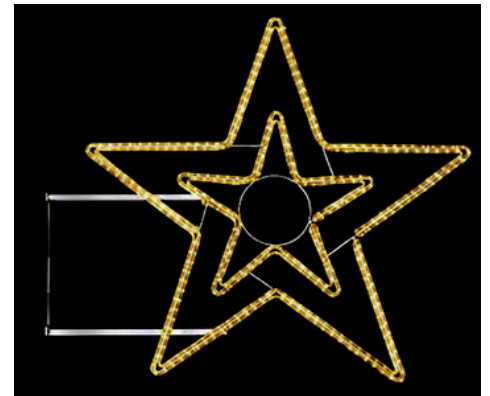

LED Lichtschlauchmotiv Stern 12B 125x125cm 52,5W warmweiß, inkl. Wandhalterung

Artikel-Nr.: 58432

Doppel-Kontur-Stern für Wand- oder Mastmontage, inkl. LED-Anschlusssatz ca. 1.5m.

Energieeffizienzklasse: nicht kennzeichnungspflichtig, ...

Art des Zubehörs/Ersatzteils: Festbeleuchtung

Ausführung:	Motivbild
Leuchtmittel:	LED nicht austauschbar
Mit Leuchtmittel:	ja
Farbe:	weiß
Spannungsart:	AC
Batteriebetrieben:	nein
Geeignet für Außengebrauch:	ja
Koppelbar:	nein
Energieeffizienzklasse der Lichtquelle nach EU-Richtlinie 2019/2015:	nicht erforderlich
Anschlussart:	Flachstecker
Lichtfarbe:	weiß
Durchmesser:	125 mm
Art der Verdrahtung:	mit Durchgangsverdrahtung
Betriebsgerät:	LED-Betriebsgerät spannungsgesteuert
Schutzart (IP):	IP67
Anschlussleistung:	87,5 W
Breite:	1250 mm
Höhe/Tiefe:	1250 mm