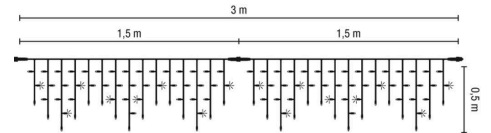

LED-Ice Lite Flash 114 3x0,5m 230V 7W outdoor Kabel:schwarz,LED:warmweiß,Flash: weiß ohne Stecker

LED-Ice Lite Flash 114 3x0,5m 230V 7W outdoor warmweiße LED, schwarzes Kabel, Hauptträgerkabel mit mehreren Segmenten, an denen ungleichmäßig lange Stränge herabhängen, sodass eine Eiszapfenform ...

Energieeffizienzklasse: nicht kennzeichnungspflichtig ...

Art des Zubehörs/Ersatzteils: Festbeleuchtung

Ausführung:	Lichtvorhang/-netz
Anzahl der Lichtpunkte:	114
Leuchtmittel:	LED nicht austauschbar
Mit Leuchtmittel:	ja
Farbe:	weiß
Spannungsart:	AC
Anschlussleistung:	7 W
Batteriebetrieben:	nein
Geeignet für Außengebrauch:	ja
Mit Strombrücke:	ja
Koppelbar:	ja
Betriebsgerät:	LED-Betriebsgerät spannungsgesteuert
Schutzart (IP):	IP67
Schutzklasse:	II
Brandschutz nach UL94:	A
Lichtfarbe:	sonstige
Breite:	3000 mm
Höhe/Tiefe:	500 mm
Art der Verdrahtung:	mit Durchgangsverdrahtung
Anschlussart:	sonstige