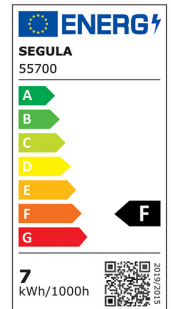

LED-Rustikaform Filament 62x142mm (long Style) E27 220- 240VAC 6,5W/927 550Lm 2700K 360°klar dimm

Deko LED in klassischer Rustikaform, extra hell und mit hoher Lichtausbeute. Quecksilbergehalt (mg): 0

Art des Zubehörs/Ersatzteils: LED-Lampe/Multi-LED

Nennstrom:	30 mA
Leistungsfaktor:	0,85
Spannungsart:	AC
Farbwiedergabeindex CRI:	90-100
Lampenform:	sonstige
Filamentlampe:	ja
Ausführung Glas/Abdeckung:	klar
Lichtfarbe nach EN 12464-1:	warmweiß <3300 K
Sockel:	E27
Farbe:	weiß
Ausstrahlungswinkel:	360 °
Farbkonsistenz (McAdam-Ellipse):	SDCM5
Durchmesser:	65 mm
Schutzart (IP):	IP20
Lampenbezeichnung:	sonstige
Min. Anzahl der Schaltvorgänge:	100000
Mittlere Nennlebensdauer:	20000 h
Lampenleistung:	6,5 W
Farbtemperatur:	2700 K
Energieeffizienzklasse nach EU-Richtlinie 2019/2015:	F
Gewichteter Energieverbrauch in 1.000 Stunden:	7 kWh

Artikel-Nr.: 33963

Artikel-Nr.: 33963

Lichtstrom:	650 lm
Lampenlichtausbeute:	100 lm/W
Länge:	145 mm