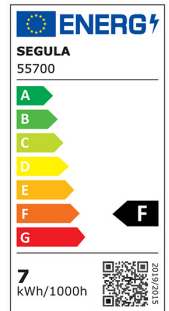

LED-Rustikaform Filament 62x142mm (long Style) E27 220- 240VAC 6,5W/927 550Lm 2700K 360°klar dimm

Deko LED in klassischer Rustikaform, extra hell und mit hoher Lichtausbeute. Quecksilbergehalt (mg): 0

Art des Zubehörs/Ersatzteils: LED-Lampe/Multi-LED

Nennstrom:	30 mA
Leistungsfaktor:	0,85
Spannungsart:	AC
Farbwiedergabeindex CRI:	90-100
Lampenform:	sonstige
Filamentlampe:	ja
Ausführung Glas/Abdeckung:	klar
Lichtfarbe nach EN 12464-1:	warmweiß <3300 K
Sockel:	E27
Farbe:	weiß
Ausstrahlungswinkel:	360 °
Farbkonsistenz (McAdam-Ellipse):	SDCM5
Durchmesser:	65 mm
Schutzart (IP):	IP20
Lampenbezeichnung:	sonstige
Min. Anzahl der Schaltvorgänge:	100000
Mittlere Nennlebensdauer:	20000 h
Lampenleistung:	6,5 W
Farbtemperatur:	2700 K
Energieeffizienzklasse nach EU-Richtlinie 2019/2015:	F
Gewichteter Energieverbrauch in 1.000 Stunden:	7 kWh

Artikel-Nr.: 33963

Artikel-Nr.: 33963

Lichtstrom:	650 lm
Lampenlichtausbeute:	100 lm/W
Länge:	145 mm