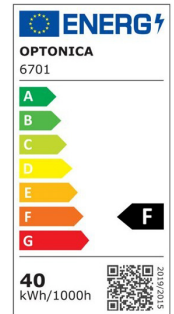

LED Feuchtraum-Wannenleuchte 1180x72x61mm 220-240V 40W 4000Lm 6000K IP65

Artikel-Nr.: 90880

LED Feuchtraum-Wannenleuchte 1180x72x61mm robustes PC Gehäuse,
ideale Beleuchtung für Tiefgarage, Lager- und Kühlhallen etc.
Quecksilbergehalt (mg): 0

Art des Zubehörs/Ersatzteils: Decken-/Wandleuchte

Geeignet für Deckenmontage:	ja
Leuchtmittel:	LED nicht austauschbar
Mit Leuchtmittel:	ja
Werkstoff des Gehäuses:	Kunststoff
Spannungsart:	AC
Ohne Dimmfunktion:	ja
Ausstrahlungswinkel:	extrem breitstrahlend >80°
Lichtaustritt:	direkt
Bemessungslebensdauer L70/B50 bei 25 °C:	25000 h
Schutzart (IP):	IP65
Geeignet für Lampenleistung:	40 W
Max. Systemleistung:	40 W
Leuchtenlichtausbeute:	100 lm/W
Bemessungslichtstrom nach IEC 62722-2-1:	4000 lm
Lichtfarbe:	weiß
Farbtemperatur:	6000 K
Breite:	72 mm
Höhe/Tiefe:	61 mm
Länge:	1180 mm
Energieeffizienzklasse der Lichtquelle nach EU-Richtlinie 2019/2015:	F