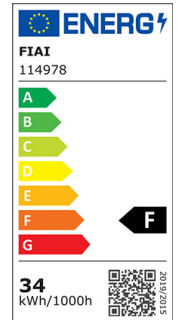

LED 3Phasen-Strahler 86x196mm 34W 2900Lm 20°-70° weiß bread 2700K

Artikel-Nr.: 32790

LED 3Phasen-Strahler 86x196mm 3-PH Schienenstrahler für
objektschonende Lebensmittelbeleuchtung, fokussierbar, Abstrahlwinkel
20-70°, für Brot- und Backwaren Quecksilbergehalt (mg): 0 Schaltzyklen:
30000

Art des Zubehörs/Ersatzteils: Downlight/Strahler/Flutlicht

Geeignet für Stromschienenmontage:	ja
Verstellbarkeit:	drehbar und schwenkbar
Leuchtmittel:	LED nicht austauschbar
Mit Leuchtmittel:	ja
Geeignet für Anzahl der Lichtquellen:	1
Fassung:	sonstige
Werkstoff des Gehäuses:	Aluminium
Gehäusefarbe:	weiß
Spannungsart:	AC
Ohne Dimmfunktion:	ja
Reflektor:	sonstige
Lichtverteiler:	Reflektor
Lichtverteilung:	symmetrisch
Ausstrahlungswinkel:	variabler Ausstrahlungswinkel
Lichtaustritt:	direkt
Bemessungslebensdauer L70/B50 bei 25 °C:	40000 h
Schutzart (IP):	IP20
Geeignet für Lampenleistung:	34 W
Max. Systemleistung:	34 W
Lichtfarbe:	weiß
Farbtemperatur:	2700 K

Scharnberger + Hasenbein Elektro GmbH
Calenberger Straße 21 | 31171 Nordstemmen
Tel. 0 5069 8063 - 0 | Fax: 0 5069 8063 - 63
info@sh-licht.de | www.sh-licht.de

Artikel-Nr.: 32790

Farbwiedergabeindex CRI:	90-100
Lichtstrom:	2900 lm
Farbtemperatur einstellbar:	nein
Lichtstrom einstellbar:	nein
Ausstrahlungswinkel einstellbar:	stufenlos
Länge:	196 mm
Außendurchmesser:	86 mm
Anschlussart:	Stromschienenadapter
Leuchtenlichtausbeute:	85 lm/W
Kompatibel mit Apple HomeKit:	nein
Kompatibel mit Google Assistant:	nein
Kompatibel mit Amazon Alexa:	nein