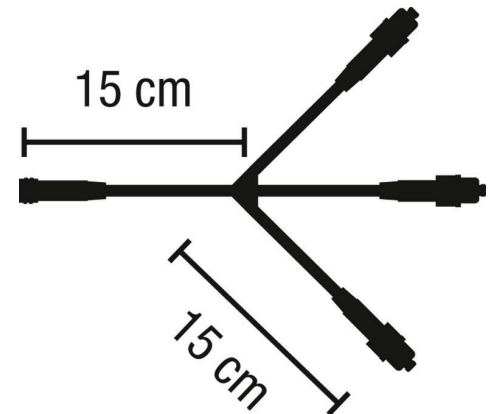

Quick Fix Divider Verbindungskabel m.3 Ausgängen 36V Kabelfarbe weiß, max. Belastbarkeit 200W

Artikel-Nr.: 58623

Divider 3, Verbinderkabel mit weißem Kabel, Verteilerkabel mit 3
Ausgängen, max. Belastbarkeit 200W