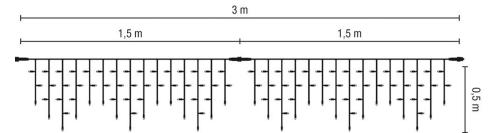

## LED-Ice Lite 114 3x0,5m 230V 7W Outdoor Kabel: weiß LED:weiß ohne Stecker

Artikel-Nr.: 58241

LED-Ice Lite 114 3x0,5m 230V 7W Outdoor Das Hauptträgerkabel besteht je nach Typ aus mehreren Segmenten. Daran sind die ungleichmäßig langen Stränge im 90° Winkel ...

Energieeffizienzklasse: nicht kennzeichnungspflichtig

Art des Zubehörs/Ersatzteils: Festbeleuchtung

Ausführung:	Lichtvorhang/-netz
Anzahl der Lichtpunkte:	114
Leuchtmittel:	LED nicht austauschbar
Mit Leuchtmittel:	ja
Farbe:	weiß
Spannungsart:	AC
Anschlussleistung:	7 W
Batteriebetrieben:	nein
Geeignet für Außengebrauch:	ja
Mit Strombrücke:	ja
Koppelbar:	ja
Betriebsgerät:	LED-Betriebsgerät spannungsgesteuert
Schutzart (IP):	IP67
Schutzklasse:	II
Brandschutz nach UL94:	A
Lichtfarbe:	weiß
Breite:	3000 mm
Gesamtlänge:	1,5 m
Art der Verdrahtung:	mit Durchgangsverdrahtung
Anschlussart:	sonstige