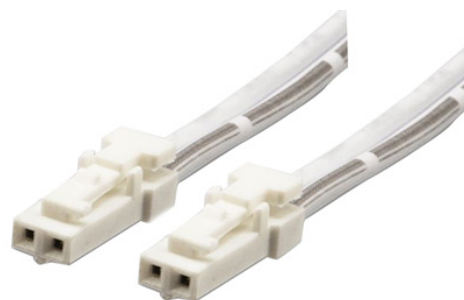

LED Band Anschlussstecker 1000mm male, 2-polig, max.3A, weiß

Artikel-Nr.: 31950

LED Band Anschlussstecker 1000mm Anschlussstecker, 2-polig weiß,
max. 3 A

Art des Zubehörs/Ersatzteils: Zubehör/Ersatzteile für Lichtschlauch/-band

Art des Zubehörs/Ersatzteils:	Anschlussset
-------------------------------	--------------

Letzte Aktualisierung am: 20.01.2026

 Altlampen sind getrennt zu entsorgen.

Alle Produktangaben sind Angaben des Herstellers und ohne Gewähr. Betriebswerte und Maße gelten mit den üblichen geringfügigen Abweichungen. Alle Maße sind Größtmaße. Die angegebene Lebensdauer versteht sich als ungefährender Richtwert und ist ohne Gewähr. Alle Abbildungen ähnl.; technische bzw. Design-Änderungen sowie Liefermöglichkeiten vorbehalten. Darüber hinaus gelten die aktuellen AGB der Scharnberger + Hasenbein GmbH.