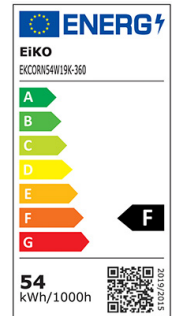

LED für Straßenbeleuchtg. 85x235mm E27 100-277V 54W 5400Lm 1900K 360° IP64

Artikel-Nr.: 31208

Corn LED mit warmweißem Licht. Achtung Beschaffungsware:
Stornierung sowie Rückgabe nicht möglich. Quecksilbergehalt (mg): 0

Art des Zubehörs/Ersatzteils: LED-Lampe/Multi-LED

Leistungsfaktor:	0,9
Spannungsart:	AC
Farbwiedergabeindex CRI:	80-89
Lampenform:	Maiskolben
Filamentlampe:	nein
Lichtfarbe nach EN 12464-1:	warmweiß <3300 K
Sockel:	E27
Farbe:	weiß
Gehäusefarbe:	weiß
Ausstrahlungswinkel:	360 °
Farbkonsistenz (McAdam-Ellipse):	SDCM6
Ohne Dimmfunktion:	ja
Energieeffizienzklasse nach EU-Richtlinie 2019/2015:	F
Lampenbezeichnung:	sonstige
Min. Anzahl der Schaltvorgänge:	25000
Mittlere Nennlebensdauer:	50000 h
Lampenleistung:	54 W
Lichtstrom:	1900 lm
Lampenlichtausbeute:	100 lm/W
Farbtemperatur:	1900 K
Durchmesser:	85 mm

Artikel-Nr.: 31208

Länge:	235 mm
Gewichteter Energieverbrauch in 1.000 Stunden:	54 kWh
Schutzart (IP):	IP64