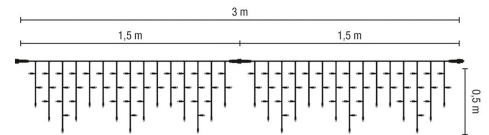

## LED-IceLite 114 3x0,5m, 230V 4W outdoor Kabel weiß LED warmweiß ohne Stecker

Artikel-Nr.: 58725

Weißes Hauptträgerkabel mit mehreren 1,5 m langen Segmenten, ungleichmäßig lange Stränge im 90° Winkel fixiert erzeugen Eiszapfenform. Das patentierte Quick-Fix-System erlaubt die Koppelung von bis ...

### Art des Zubehörs/Ersatzteils: Festbeleuchtung

Ausführung:	Lichtvorhang/-netz
Anzahl der Lichtpunkte:	114
Leuchtmittel:	LED nicht austauschbar
Mit Leuchtmittel:	ja
Farbe:	sonstige
Spannungsart:	AC
Batteriebetrieben:	nein
Geeignet für Außengebrauch:	ja
Mit Strombrücke:	ja
Koppelbar:	ja
Betriebsgerät:	LED-Betriebsgerät spannungsgesteuert
Schutzart (IP):	IP67
Schutzklasse:	II
Brandschutz nach UL94:	A
Lichtfarbe:	sonstige
Breite:	3000 mm
Höhe/Tiefe:	500 mm
Art der Verdrahtung:	mit Durchgangsverdrahtung
Anschlussart:	sonstige
Anschlussleistung:	4 W