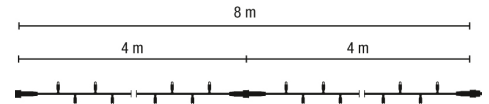

LED String Lite 160 8m 230V 14W Indoor Kabel: transparent LED:weiß ohne Stecker

Artikel-Nr.: 59278

LED String Lite 160 8m 230V 14W Indoor Beim String Lite sind die Lichtpunkte direkt am Trägerkabel fixiert. Eine Kette besteht aus 2 Segmenten. Mit ...

Art des Zubehörs/Ersatzteils: Festbeleuchtung

Ausführung:	Lichterkette
Anzahl der Lichtpunkte:	160
Leuchtmittel:	LED nicht austauschbar
Mit Leuchtmittel:	ja
Farbe:	weiß
Spannungsart:	AC
Anschlussleistung:	14 W
Batteriebetrieben:	nein
Geeignet für Außengebrauch:	nein
Koppelbar:	ja
Betriebsgerät:	LED-Betriebsgerät spannungsgesteuert
Schutzart (IP):	IP20
Schutzklasse:	II
Brandschutz nach UL94:	A
Lichtfarbe:	weiß
Gesamtlänge:	8 m
Art der Verdrahtung:	mit Durchgangsverdrahtung
Anschlussart:	sonstige