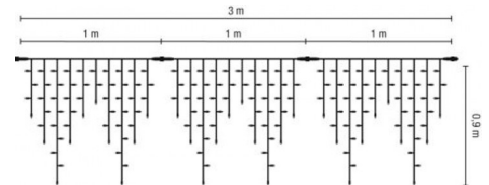

LED-IceLite 174 3x0,9m, 230V 6W outdoor Kabel weiß LED warmweiß ohne Stecker

Artikel-Nr.: 58730

Hauptträgerkabel mit 1-m-Segmenten, an denen ungleichmäßig lange Stränge im 90° Winkel fixiert sind, sodass eine Eiszapenform entsteht. Durch das patentierte Quick-Fix-System können bis zu 36 ...

Art des Zubehörs/Ersatzteils: Festbeleuchtung

Ausführung:	Lichterkette
Anzahl der Lichtpunkte:	174
Leuchtmittel:	LED nicht austauschbar
Mit Leuchtmittel:	ja
Farbe:	sonstige
Spannungsart:	AC
Batteriebetrieben:	nein
Geeignet für Außengebrauch:	ja
Mit Strombrücke:	ja
Koppelbar:	ja
Betriebsgerät:	LED-Betriebsgerät spannungsgesteuert
Schutzart (IP):	IP67
Schutzklasse:	II
Brandschutz nach UL94:	A
Lichtfarbe:	sonstige
Breite:	3000 mm
Höhe/Tiefe:	900 mm
Art der Verdrahtung:	mit Durchgangsverdrahtung
Anschlussart:	sonstige
Anschlussleistung:	6 W