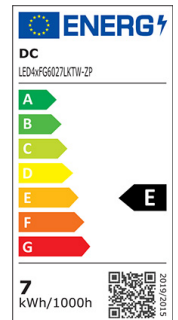

## LED Allgebrauchsform Filament 60x108mm E27 230V 7W 700-800Lm 2200K-6500K CCT Zigbee

Artikel-Nr.: 32162

LED Allgebrauchsform Filament 60x108mm Smarte LED, ZigBee-Standard, herstellerübergreifend vernetzbar, steuerbar über Fernbedienung, App- oder Sprachsteuerung (Fernbedienung oder Gateway erforderlich), kein Dauerbetrieb (maximal 10h), Temperaturbereich -20 ...

Art des Zubehörs/Ersatzteils: LED-Lampe/Multi-LED

Leistungsfaktor:	0,5
Lampenleistung:	6 W
Spannungsart:	AC
Lampenlichtausbeute:	100 lm/W
Farbwiedergabeindex CRI:	80-89
Lampenform:	Birnenform
Filamentlampe:	nein
Ausführung Glas/Abdeckung:	mattiert
Sockel:	E27
Farbe:	RGBW
Gehäusefarbe:	weiß
Ausstrahlungswinkel:	320 °
Farbkonsistenz (McAdam-Ellipse):	SDCM4
Durchmesser:	60 mm
Länge:	108 mm
Schutzart (IP):	IP20
Lampenbezeichnung:	A-Type
Min. Anzahl der Schaltvorgänge:	25000
Gewichteter Energieverbrauch in 1.000 Stunden:	7 kWh
Mittlere Nennlebensdauer:	20000 h
Fernbedienung möglich:	ja