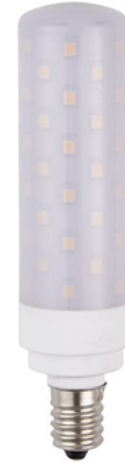

## LED-Röhrenform 29x118mm dimmbar E14 230VAC/DC 10W/930 1050Lm 3000K 360° opal

Artikel-Nr.: 31722

LED-Röhrenform 29x118mm dimmbar schlanke Bauform mit 72 LED,  
ideal für die Allgemeinbeleuchtung Quecksilbergehalt (mg): 0  
Zündzeit/Startzeit (s):

Art des Zubehörs/Ersatzteils: LED-Lampe/Multi-LED

Nennspannung:	235 V
Leistungsfaktor:	0,5
Lampenleistung:	10 W
Spannungsart:	AC/DC
Lichtstrom:	1050 lm
Lampenlichtausbeute:	105 lm/W
Farbwiedergabeindex CRI:	80-89
Lampenform:	Röhre, einseitig gesockelt
Filamentlampe:	nein
Ausführung Glas/Abdeckung:	opal
Lichtfarbe nach EN 12464-1:	warmweiß <3300 K
Sockel:	E14
Farbe:	weiß
Farbtemperatur:	3000 K
Gehäusefarbe:	weiß
Ausstrahlungswinkel:	360 °
Farbkonsistenz (McAdam-Ellipse):	SDCM6
Durchmesser:	29 mm
Länge:	118 mm
Schutzart (IP):	IP20
Lampenbezeichnung:	sonstige