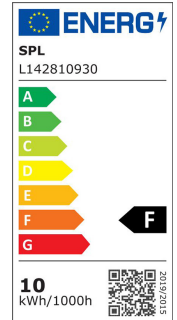

## LED-Röhrenform 29x118mm dimmbar E14 230VAC/DC 10W/930 1050Lm 3000K 360° opal

Artikel-Nr.: 31722

LED-Röhrenform 29x118mm dimmbar schlanke Bauform mit 72 LED,  
ideal für die Allgemeinbeleuchtung Quecksilbergehalt (mg): 0  
Zündzeit/Startzeit (s):

Art des Zubehörs/Ersatzteils: LED-Lampe/Multi-LED

Nennspannung:	235 V
Leistungsfaktor:	0,5
Lampenleistung:	10 W
Spannungsart:	AC/DC
Lichtstrom:	1050 lm
Lampenlichtausbeute:	105 lm/W
Farbwiedergabeindex CRI:	80-89
Lampenform:	Röhre, einseitig gesockelt
Filamentlampe:	nein
Ausführung Glas/Abdeckung:	opal
Lichtfarbe nach EN 12464-1:	warmweiß <3300 K
Sockel:	E14
Farbe:	weiß
Farbtemperatur:	3000 K
Gehäusefarbe:	weiß
Ausstrahlungswinkel:	360 °
Farbkonsistenz (McAdam-Ellipse):	SDCM6
Durchmesser:	29 mm
Länge:	118 mm
Schutzart (IP):	IP20
Lampenbezeichnung:	sonstige