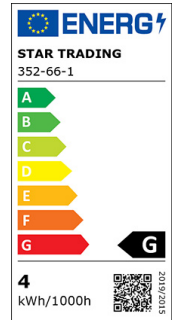

LED-Röhrenform Filament 30x225mm E27 220-240VAC 3,4W/922 250Lm 2200K 360° dimmbar

LED-Röhrenform Filament 30x225mm Lange Deko-Röhrenform mit spiralförmigem LED Faden hinter klarem Gehäuse, ideal für offene Leuchten Quecksilbergehalt (mg): 0 Zündzeit/Startzeit (s): 0,0

Art des Zubehörs/Ersatzteils: LED-Lampe/Multi-LED

| | |
|----------------------------------|----------------------------|
| Nennstrom: | 16 mA |
| Leistungsfaktor: | 0,9 |
| Lampenleistung: | 3,4 W |
| Spannungsart: | AC |
| Lichtstrom: | 250 lm |
| Lampenlichtausbeute: | 73 lm/W |
| Farbwiedergabeindex CRI: | 90-100 |
| Lampenform: | Röhre, einseitig gesockelt |
| Filamentlampe: | ja |
| Ausführung Glas/Abdeckung: | klar |
| Lichtfarbe nach EN 12464-1: | warmweiß <3300 K |
| Sockel: | E27 |
| Farbe: | weiß |
| Farbtemperatur: | 2200 K |
| Gehäusefarbe: | weiß |
| Ausstrahlungswinkel: | 360 ° |
| Farbkonsistenz (McAdam-Ellipse): | SDCM6 |
| Durchmesser: | 30 mm |
| Länge: | 225 mm |
| Schutzart (IP): | IP44 |
| Lampenbezeichnung: | sonstige |

Artikel-Nr.: 31737

Artikel-Nr.: 31737

| | |
|--|----------|
| Min. Anzahl der Schaltvorgänge: | 12500 |
| Gewichteter Energieverbrauch in 1.000 Stunden: | 4 kWh |
| Mittlere Nennlebensdauer: | 15000 h |
| Fernbedienung möglich: | nein |
| Mit Fernbedienung: | nein |
| Photobiologische Sicherheit nach EN 62471: | sonstige |
| Kompatibel mit Apple HomeKit: | nein |
| Kompatibel mit Google Assistant: | nein |
| Kompatibel mit Amazon Alexa: | nein |
| Energieeffizienzklasse nach EU-Richtlinie 2019/2015: | G |
| Dimmung Phasenabschnitt: | ja |
| Dimmung Phasenanschnitt: | ja |
| Ohne Dimmfunktion: | nein |