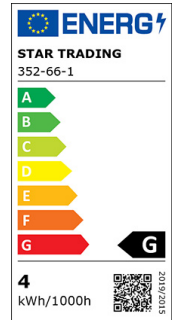

LED-Röhrenform Filament 30x225mm E27 220-240VAC 3,4W/922 250Lm 2200K 360° dimmbar

LED-Röhrenform Filament 30x225mm Lange Deko-Röhrenform mit spiralförmigem LED Faden hinter klarem Gehäuse, ideal für offene Leuchten Quecksilbergehalt (mg): 0 Zündzeit/Startzeit (s): 0,0

Art des Zubehörs/Ersatzteils: LED-Lampe/Multi-LED

| | |
|----------------------------------|----------------------------|
| Nennstrom: | 16 mA |
| Leistungsfaktor: | 0,9 |
| Lampenleistung: | 3,4 W |
| Spannungsart: | AC |
| Lichtstrom: | 250 lm |
| Lampenlichtausbeute: | 73 lm/W |
| Farbwiedergabeindex CRI: | 90-100 |
| Lampenform: | Röhre, einseitig gesockelt |
| Filamentlampe: | ja |
| Ausführung Glas/Abdeckung: | klar |
| Lichtfarbe nach EN 12464-1: | warmweiß <3300 K |
| Sockel: | E27 |
| Farbe: | weiß |
| Farbtemperatur: | 2200 K |
| Gehäusefarbe: | weiß |
| Ausstrahlungswinkel: | 360 ° |
| Farbkonsistenz (McAdam-Ellipse): | SDCM6 |
| Durchmesser: | 30 mm |
| Länge: | 225 mm |
| Schutzart (IP): | IP44 |
| Lampenbezeichnung: | sonstige |

Artikel-Nr.: 31737

Artikel-Nr.: 31737

| | |
|--|----------|
| Min. Anzahl der Schaltvorgänge: | 12500 |
| Gewichteter Energieverbrauch in 1.000 Stunden: | 4 kWh |
| Mittlere Nennlebensdauer: | 15000 h |
| Fernbedienung möglich: | nein |
| Mit Fernbedienung: | nein |
| Photobiologische Sicherheit nach EN 62471: | sonstige |
| Kompatibel mit Apple HomeKit: | nein |
| Kompatibel mit Google Assistant: | nein |
| Kompatibel mit Amazon Alexa: | nein |
| Energieeffizienzklasse nach EU-Richtlinie 2019/2015: | G |
| Dimmung Phasenabschnitt: | ja |
| Dimmung Phasenanschnitt: | ja |
| Ohne Dimmfunktion: | nein |