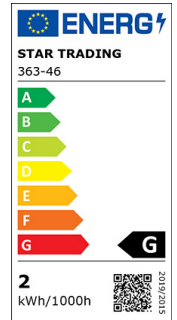

LED Globeform 95x143mm dimmbar E14 220-240VAC 1,5W 120Lm 2600K opal matt

Artikel-Nr.: 39371

LED Globeform 95x143mm dimmbar große Deko Led, ideal für offene Leuchten, eine weiße Doppelbeschichtung sorgt für besonders weiches Licht Quecksilbergehalt (mg): 0 Zündzeit/Startzeit (s): 0,0

Art des Zubehörs/Ersatzteils: LED-Lampe/Multi-LED

Nennstrom:	6 mA
Leistungsfaktor:	0,96
Lampenleistung:	1,5 W
Spannungsart:	AC
Lichtstrom:	120 lm
Lampenlichtausbeute:	60 lm/W
Farbwiedergabeindex CRI:	80-89
Lampenform:	sonstige
Filamentlampe:	nein
Ausführung Glas/Abdeckung:	opal
Lichtfarbe nach EN 12464-1:	warmweiß <3300 K
Sockel:	E14
Farbe:	weiß
Farbtemperatur:	2600 K
Gehäusefarbe:	weiß
Ausstrahlungswinkel:	360 °
Farbkonsistenz (McAdam-Ellipse):	SDCM6
Durchmesser:	95 mm
Länge:	143 mm
Lampenbezeichnung:	A-Type
Min. Anzahl der Schaltvorgänge:	12500

Artikel-Nr.: 39371

Gewichteter Energieverbrauch in 1.000 Stunden:	2 kWh
Mittlere Nennlebensdauer:	15000 h
Fernbedienung möglich:	nein
Mit Fernbedienung:	nein
Energieeffizienzklasse nach EU-Richtlinie 2019/2015:	G
Dimmung Phasenabschnitt:	ja
Dimmung Phasenanschnitt:	ja
Ohne Dimmfunktion:	nein