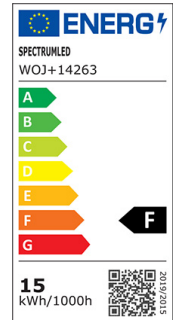

LED-Allgebrauchsform 65x134mm E27 230V 15W 1600Lm 6000K matt

Artikel-Nr.: 32460

LED-Allgebrauchsform 65x134mm klassische Allgebrauchsform mit matten Abdeckung Quecksilbergehalt (mg): 0

Art des Zubehörs/Ersatzteils: LED-Lampe/Multi-LED

Nennspannung:	230 V
Lampenleistung:	15 W
Spannungsart:	AC
Lichtstrom:	1600 lm
Lampenlichtausbeute:	106 lm/W
Lampenform:	Birnenform
Filamentlampe:	nein
Ausführung Glas/Abdeckung:	mattiert
Lichtfarbe nach EN 12464-1:	tageslichtweiß >5300 K
Sockel:	E27
Farbe:	weiß
Farbtemperatur:	6000 K
Gehäusefarbe:	weiß
Durchmesser:	65 mm
Länge:	134 mm
Schutzart (IP):	IP20
Gewichteter Energieverbrauch in 1.000 Stunden:	15 kWh
Mittlere Nennlebensdauer:	17000 h
Energieeffizienzklasse nach EU-Richtlinie 2019/2015:	F