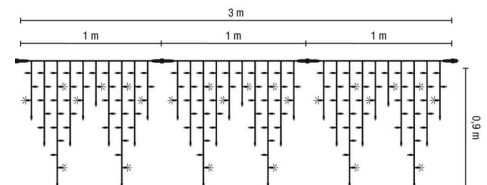

LED-Ice Lite Flash 174 3x0,9m 230V 10,5W outdoor Kabel:weiß LED:warmweiß Flash:weiß ohne Stecker

LED-Ice Lite Flash 174 3x0,9m 230V 10,5W outdoor warmweiße LED, weißes Kabel, Hauptträgerkabel mit mehreren Segmenten, an denen ungleichmäßig lange Stränge herabhängen, sodass eine Eiszapfenform ...

Energieeffizienzklasse: nicht kennzeichnungspflichtig ...

Art des Zubehörs/Ersatzteils: Festbeleuchtung

Ausführung:	Lichtvorhang/-netz
Anzahl der Lichtpunkte:	174
Leuchtmittel:	LED nicht austauschbar
Mit Leuchtmittel:	ja
Farbe:	sonstige
Spannungsart:	AC
Anschlussleistung:	10,5 W
Batteriebetrieben:	nein
Geeignet für Außengebrauch:	ja
Mit Strombrücke:	ja
Koppelbar:	ja
Betriebsgerät:	LED-Betriebsgerät spannungsgesteuert
Schutzart (IP):	IP67
Schutzklasse:	II
Brandschutz nach UL94:	A
Lichtfarbe:	sonstige
Breite:	3000 mm
Höhe/Tiefe:	900 mm
Art der Verdrahtung:	mit Durchgangsverdrahtung
Anschlussart:	sonstige