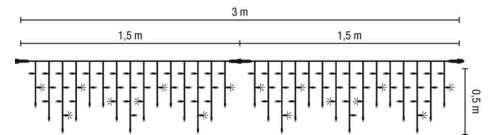

## LED-Ice Lite Flash 114 3x0,5m 230V 7W outdoor Kabel:schwarz,LED:weiß,Flash:weiß ohne Stecker

LED-Ice Lite Flash 114 3x0,5m 230V 7W outdoor weiße LED, schwarzes Kabel, Hauptträgerkabel mit mehreren Segmenten, an denen ungleichmäßig lange Stränge herabhängen, sodass eine Eiszapfenform ...

Energieeffizienzklasse: nicht kennzeichnungspflichtig ...

Art des Zubehörs/Ersatzteils: Festbeleuchtung

Ausführung:	Lichtvorhang/-netz
Anzahl der Lichtpunkte:	114
Leuchtmittel:	LED nicht austauschbar
Mit Leuchtmittel:	ja
Farbe:	weiß
Spannungsart:	AC
Anschlussleistung:	7 W
Batteriebetrieben:	nein
Geeignet für Außengebrauch:	ja
Mit Strombrücke:	ja
Koppelbar:	ja
Betriebsgerät:	LED-Betriebsgerät spannungsgesteuert
Schutzart (IP):	IP67
Schutzklasse:	II
Brandschutz nach UL94:	A
Lichtfarbe:	sonstige
Breite:	3000 mm
Höhe/Tiefe:	500 mm
Art der Verdrahtung:	mit Durchgangsverdrahtung
Anschlussart:	sonstige