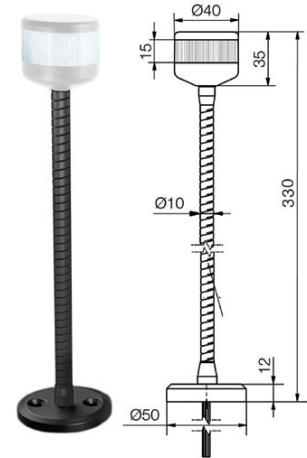

## LED-Aufbau-Signalleuchte 330mm Kopf schwarz 5 Farben ansteuerbar, mit Leuchtenfuß

Artikel-Nr.: 32016

LED-Aufbau-Signalleuchte 330mm Kopf schwarz Rundum-abstrahlende Aufbau-Signalleuchte mit schwarzem Kopf, 5 ansteuerbare Einzel Farben. Biegsamer Metallschlauch mit Leuchtenfuß und 2 Bohrungen für Schraubbefestigung. Gemeinsame Kathode (Minus).

Energieeffizienzklasse: nicht kennzeichnungspflichtig ...

Art des Zubehörs/Ersatzteils: Anzeige- und Signallampe

Lichtstrom:	38,4 lm
Sockel:	sonstige
Technologie:	LED
Lampenform:	sonstige
Halogen:	nein
Krypton:	nein
Xenon:	nein
Farbe:	sonstige
Durchmesser:	50 mm
Gesamtlänge:	330 mm
Geeignet für Taschenleuchten:	nein
Geeignet für Anzeigezwecke:	nein
Geeignet für Rundumleuchte:	nein
Nennstrom:	54 mA
Mittlere Nennlebensdauer:	50000 h