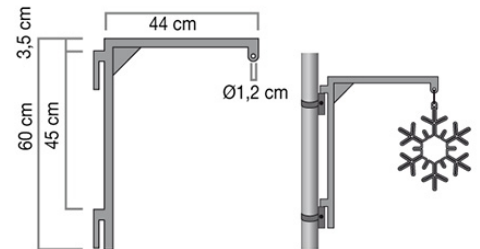

Montagerahmen f. Motive Abstand Befestigungshaken 45cm

Artikel-Nr.: 59339

Montagerahmen f. Motive Zubehör zur Mastbefestigung bzw.
Hängemontage für Motive bis ca. 50 cm, 2 Befestigungspunkte,
44x60cm, 0,8kg

Art des Zubehörs/Ersatzteils: Festbeleuchtung

Ausführung:	sonstige
Mit Leuchtmittel:	nein
Batteriebetrieben:	nein
Geeignet für Außengebrauch:	ja
Höhe/Tiefe:	440 mm
Gesamtlänge:	0,6 m

Letzte Aktualisierung am: 16.01.2026