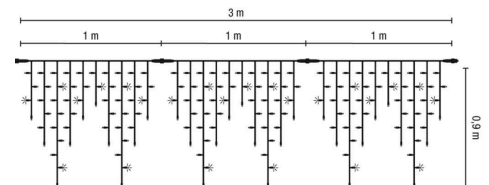

LED-Ice Lite Flash 174 3x0,9m 230V 10,5W outdoor Kabel:weiß LED+Flash :warmweiß ohne Stecker

Artikel-Nr.: 58582

LED-Ice Lite Flash 174 3x0,9m 230V 10,5W outdoor warmweiße LED, weißes Kabel, Hauptträgerkabel mit mehreren Segmenten, an denen ungleichmäßig lange Stränge herabhängen, sodass eine Eiszapfenform ...

Energieeffizienzklasse: nicht kennzeichnungspflichtig

Art des Zubehörs/Ersatzteils: Festbeleuchtung

Ausführung:	Lichtvorhang/-netz
Anzahl der Lichtpunkte:	174
Leuchtmittel:	LED nicht austauschbar
Mit Leuchtmittel:	ja
Farbe:	sonstige
Spannungsart:	AC
Anschlussleistung:	10,5 W
Batteriebetrieben:	nein
Geeignet für Außengebrauch:	ja
Mit Strombrücke:	ja
Koppelbar:	ja
Betriebsgerät:	LED-Betriebsgerät spannungsgesteuert
Schutzart (IP):	IP67
Schutzklasse:	II
Brandschutz nach UL94:	A
Lichtfarbe:	sonstige
Breite:	3000 mm
Höhe/Tiefe:	900 mm
Art der Verdrahtung:	mit Durchgangsverdrahtung
Anschlussart:	sonstige