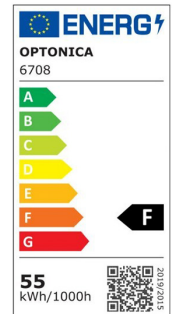

LED Feuchtraum-Wannenleuchte 1480x72x61mm 220-240V 55W 6000Lm 4500K IP65 mit Bewegungssensor

LED Feuchtraum-Wannenleuchte 1480x72x61mm mit Bewegungssensor, robustes PC Gehäuse, ideale Beleuchtung für Tiefgarage, Lager- und Kühlhallen etc. Quecksilbergehalt (mg): 0

Art des Zubehörs/Ersatzteils: Decken-/Wandleuchte

Geeignet für Deckenmontage:	ja
Leuchtmittel:	LED nicht austauschbar
Mit Leuchtmittel:	ja
Werkstoff des Gehäuses:	Kunststoff
Spannungsart:	AC
Ohne Dimmfunktion:	ja
Ausstrahlungswinkel:	extrem breitstrahlend >80°
Lichtaustritt:	direkt
Bemessungslebensdauer L70/B50 bei 25 °C:	25000 h
Schutzart (IP):	IP65
Geeignet für Lampenleistung:	55 W
Max. Systemleistung:	55 W
Leuchtenlichtausbeute:	109 lm/W
Bemessungslichtstrom nach IEC 62722-2-1:	6000 lm
Lichtfarbe:	weiß
Farbtemperatur:	4500 K
Breite:	72 mm
Höhe/Tiefe:	61 mm
Länge:	1480 mm
Energieeffizienzklasse der Lichtquelle nach EU-Richtlinie 2019/2015:	F