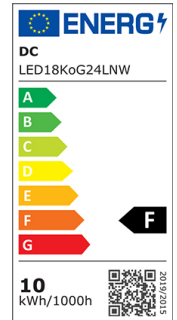

LED-Kompaktleuchtstofflamp.mit 18 SMD-LED 34x171mm G24 180- 240VAC/DC 10W 700Lm 4100K 140°

Artikel-Nr.: 38673

LED-Kompaktleuchtstofflamp.mit 18 SMD-LED 34x171mm
notstromtauglicher Ersatz für Kompaktleuchtstofflampen mit G24-Sockel,
kann direkt an 230V Netzspannung angeschlossen werden, passt in
praktisch jedes Gehäuse, Temperaturbereich: -20° bis ...

Art des Zubehörs/Ersatzteils: LED-Lampe/Multi-LED

Leistungsfaktor:	0,6
Lampenleistung:	10 W
Spannungsart:	AC/DC
Lichtstrom:	700 lm
Lampenlichtausbeute:	70 lm/W
Farbwiedergabeindex CRI:	80-89
Lampenform:	sonstige
Filamentlampe:	nein
Ausführung Glas/Abdeckung:	mattiert
Lichtfarbe nach EN 12464-1:	neutralweiß 3300 bis 5300 K
Sockel:	G24d-1
Farbe:	weiß
Ausstrahlungswinkel:	140 °
Farbkonsistenz (McAdam-Ellipse):	SDCM5
Durchmesser:	34 mm
Länge:	171 mm
Schutzart (IP):	IP40
Lampenbezeichnung:	sonstige
Min. Anzahl der Schaltvorgänge:	25000
Gewichteter Energieverbrauch in 1.000 Stunden:	10 kWh
Mittlere Nennlebensdauer:	30000 h