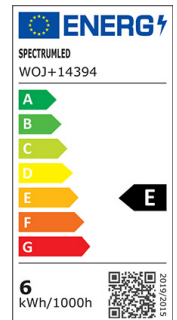

LED-Tropfenform Filament 45x77mm E14 230V 5,5W 610Lm 2700K matt

Artikel-Nr.: 32412

LED-Tropfenform Filament 45x77mm Universal-Leuchtmittel in Tropfenform mit matter Abdeckung, hohe Lichtausbeute
Quecksilbergehalt (mg): 0

Art des Zubehörs/Ersatzteils: LED-Lampe/Multi-LED

Nennspannung:	230 V
Spannungsart:	AC
Lichtstrom:	750 lm
Lampenlichtausbeute:	125 lm/W
Farbwiedergabeindex CRI:	80-89
Lampenform:	Kugel
Filamentlampe:	ja
Ausführung Glas/Abdeckung:	mattiert
Lichtfarbe nach EN 12464-1:	warmweiß <3300 K
Sockel:	E14
Farbe:	weiß
Farbtemperatur:	2700 K
Durchmesser:	45 mm
Länge:	77 mm
Schutzart (IP):	IP20
Gewichteter Energieverbrauch in 1.000 Stunden:	6 kWh
Mittlere Nennlebensdauer:	17000 h
Energieeffizienzklasse nach EU-Richtlinie 2019/2015:	E
Lampenleistung:	5,5 W