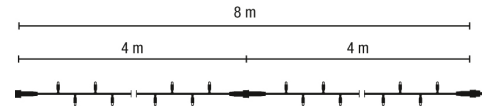

LED-String Lite 160 2x4m 220-240V 14W Outdoor Kabel:weiß LED:grün ohne Stecker

Artikel-Nr.: 58570

LED-String Lite 160 2x4m 220-240V 14W Outdoor Am Traegerkabel fixierte Lichtpunkte. Eine Kette besteht aus 2 Segmenten. Durch patentiertes QuickFix-System bis 25 Ketten koppelbar. Einzelne ...

Energieeffizienzklasse: nicht kennzeichnungspflichtig ...

Art des Zubehörs/Ersatzteils: Festbeleuchtung

Ausführung:	Lichterkette
Anzahl der Lichtpunkte:	160
Leuchtmittel:	LED nicht austauschbar
Mit Leuchtmittel:	ja
Farbe:	grün
Spannungsart:	AC
Anschlussleistung:	14 W
Batteriebetrieben:	nein
Geeignet für Außengebrauch:	ja
Mit Strombrücke:	ja
Koppelbar:	ja
Betriebsgerät:	LED-Betriebsgerät spannungsgesteuert
Schutzart (IP):	IP67
Schutzklasse:	II
Brandschutz nach UL94:	A
Lichtfarbe:	grün
Gesamtlänge:	8 m
Art der Verdrahtung:	mit Durchgangsverdrahtung
Anschlussart:	sonstige
Energieeffizienzklasse der Lichtquelle nach EU-Richtlinie 2019/2015:	nicht erforderlich