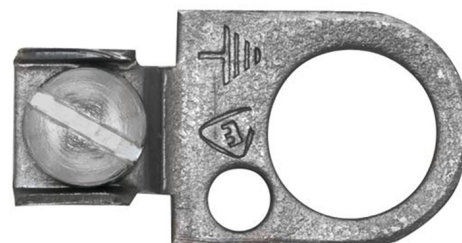

## Ringöse 10mm Durchgang mit Erdklemme M3 Metall

Artikel-Nr.: 88050

Ringöse 10mm Durchgang mit Erdklemme M3 Metall Ringöse Metall, mit Erdklemme M3, 10mm Durchgang

Energieeffizienzklasse: nicht kennzeichnungspflichtig

Art des Zubehörs/Ersatzteils: Mechanisches Zubehör/Ersatzteile für Leuchten

Art des Zubehörs/Ersatzteils:	sonstige
Farbe:	Edelstahl
Werkstoff:	Edelstahl
Länge:	29,5 mm
Breite:	15 mm
Höhe:	6 mm
Durchmesser:	10 mm