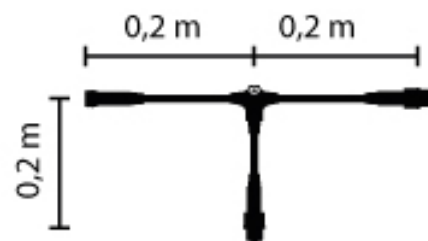

Quick Fix T-Verbinder Verbindungskabel m.2 Ausgang 36V Kabelfarbe wei, max. Belastbarkeit 200W

Quick Fix Divider 2, T-Verbinder mit weiem Kabel, Verteilerkabel mit 2 Ausgangen, max.Belastbarkeit 200W

Art des Zubehors/Ersatzteils: Elektrisches Zubehor/Ersatzteile fur Leuchten

Art des Zubehors/Ersatzteils:	Kupplung/Verbinder T-Form
Farbe:	wei
Zubehor:	ja

Letzte Aktualisierung am: 12.01.2026

 Altlampen sind getrennt zu entsorgen.