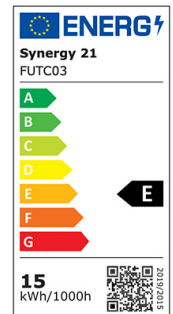

## LED Gartenspot Ø170mm 230V 15W RGB+CCT 15° IP66

Artikel-Nr.: 32150

LED Gartenspot Ø170mm RGB u. Wechsel von Kalt- zu Warmweiß, steuerbar mit Funkfernbedienung und/oder WLAN Controller für iOS und Android, beide separat erhältlich, automatische Signalübertragung ...

### Art des Zubehörs/Ersatzteils: Wegeleuchte

Art der Leuchte:	Erdspieß
Mit Lichtsensor:	nein
Mit Bewegungsmelder:	nein
Leuchtmittel:	LED nicht austauschbar
Mit Leuchtmittel:	ja
Werkstoff des Gehäuses:	Aluminium
Gehäusefarbe:	anthrazit
Spannungsart:	AC
Nennspannung:	230 V
Betriebsgerät:	nicht erforderlich
Schutzart (IP):	IP66
Geeignet für Lampenleistung:	15 W
Max. Systemleistung:	15 W
Bemessungslichtstrom nach IEC 62722-2-1:	1200 lm
Lichtfarbe:	RGBW
Länge:	51 mm
Durchmesser:	170 mm
Anschlussart:	Flachstecker
Kompatibel mit Apple HomeKit:	ja
Kompatibel mit Google Assistant:	nein
Kompatibel mit Amazon Alexa:	ja