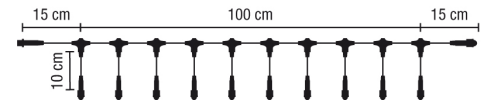

Quick Fix 1m Verteilerkabel mit 11 Ausgängen 36V Kabel transparent, max. Belastbarkeit 200W

Artikel-Nr.: 58634

Quick Fix 1m Verteilerkabel mit 11 Ausgängen Quick Fix Divider Main Cable 11, Verlängerungskabel mit transparentem Kabel, mit 11 Ausgängen, max. Belastbarkeit 200W

Energieeffizienzklasse: nicht kennzeichnungspflichtig

Art des Zubehörs/Ersatzteils: Elektrisches Zubehör/Ersatzteile für Leuchten

Art des Zubehörs/Ersatzteils:	Kupplung/Verbinder flexibel
-------------------------------	-----------------------------