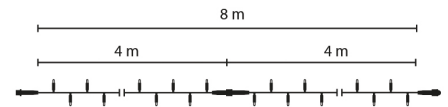

LED-String Lite 160 8m 36V 5,8W Outdoor Kabel: transparent, LED: blau ohne Trafo

Artikel-Nr.: 59168

LED-String Lite 160 8m 36V 5,8W Outdoor Gummilichterkette, Lichtpunkte am Trägerkabel fixiert, QuickFix™ Low-Voltage+ kompatibel, Trafo erforderlich, koppel- und erweiterbar, Segmente austauschbar

Art des Zubehörs/Ersatzteils: Festbeleuchtung

Ausführung:	Lichterkette
Anzahl der Lichtpunkte:	160
Leuchtmittel:	LED nicht austauschbar
Mit Leuchtmittel:	ja
Farbe:	blau
Spannungsart:	AC/DC
Anschlussleistung:	5,8 W
Batteriebetrieben:	nein
Geeignet für Außengebrauch:	ja
Koppelbar:	ja
Betriebsgerät:	LED-Betriebsgerät spannungsgesteuert
Schutzart (IP):	IP67
Schutzklasse:	III
Brandschutz nach UL94:	A
Lichtfarbe:	blau
Gesamtlänge:	8 m
Art der Verdrahtung:	mit Durchgangsverdrahtung
Anschlussart:	sonstige
Energieeffizienzklasse der Lichtquelle nach EU-Richtlinie 2019/2015:	nicht erforderlich