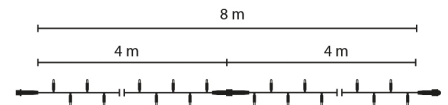

LED-String Lite 160 8m 36V 5,8W Outdoor Kabel: transparent, LED: blau ohne Trafo

Artikel-Nr.: 59168

LED-String Lite 160 8m 36V 5,8W Outdoor Gummilichterkette, Lichtpunkte am Trägerkabel fixiert, QuickFix™ Low-Voltage+ kompatibel, Trafo erforderlich, koppel- und erweiterbar, Segmente austauschbar

Art des Zubehörs/Ersatzteils: Festbeleuchtung

Ausführung:	Lichterkette
Anzahl der Lichtpunkte:	160
Leuchtmittel:	LED nicht austauschbar
Mit Leuchtmittel:	ja
Farbe:	blau
Spannungsart:	AC/DC
Anschlussleistung:	5,8 W
Batteriebetrieben:	nein
Geeignet für Außengebrauch:	ja
Koppelbar:	ja
Betriebsgerät:	LED-Betriebsgerät spannungsgesteuert
Schutzart (IP):	IP67
Schutzklasse:	III
Brandschutz nach UL94:	A
Lichtfarbe:	blau
Gesamtlänge:	8 m
Art der Verdrahtung:	mit Durchgangsverdrahtung
Anschlussart:	sonstige
Energieeffizienzklasse der Lichtquelle nach EU-Richtlinie 2019/2015:	nicht erforderlich