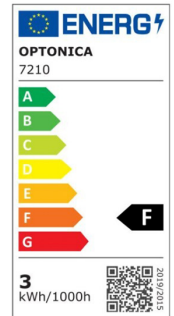

LED-Downlight EinbauØ34mm 220-240VAC 3W 280Lm 6000K 3h Notfalldauer

Artikel-Nr.: 90765

LED-Downlight EinbauØ34mm LED Einbauspot mit 3h Notlichtfunktion bei Stromausfall, 20 m Reichweite, Ni-Cd 3.6V Akku, 1800mAh

Energieeffizienzklasse: enthält fest ...

Art des Zubehörs/Ersatzteils: Downlight/Strahler/Flutlicht

Geeignet für Einbaumontage:	ja
Geeignet für Deckenmontage:	ja
Verstellbarkeit:	nicht verstellbar
Mit Bewegungsmelder:	nein
Mit Lichtsensor:	nein
Leuchtmittel:	LED nicht austauschbar
Mit Leuchtmittel:	ja
Gehäusefarbe:	weiß
Spannungsart:	AC
Ohne Dimmfunktion:	ja
Lichtverteiler:	Reflektor
Lichtverteilung:	symmetrisch
Lichtaustritt:	direkt
Bemessungslebensdauer L70/B50 bei 25 °C:	25000 h
Schutzart (IP):	IP20
Geeignet für Lampenleistung:	3 W
Max. Systemleistung:	3 W
Farbtemperatur:	6000 K
Lichtstrom:	280 lm
Einbaudurchmesser:	34 mm
Energieeffizienzklasse der Lichtquelle nach EU-Richtlinie 2019/2015:	F