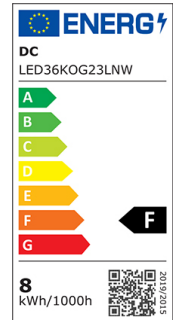

LED-Kompaktleuchtstofflamp. 32,5x237mm G23 180-260VAC 180- 269VDC 8W 800Lm 4000K 140°

Artikel-Nr.: 38670

LED-Kompaktleuchtstofflamp. 32,5x237mm notstromtaugliche LED Leuchte, max. Laufzeit 8h/Tag, Konversionsprodukt, gesetzliche Bestimmungen beim Einbau müssen eingehalten werden. Quecksilbergehalt (mg): 0 Zündzeit/Startzeit (s): 0,0 Lichtstromerhalt: 0.70

Art des Zubehörs/Ersatzteils: LED-Lampe/Multi-LED

Leistungsfaktor:	0,5
Lampenleistung:	8 W
Spannungsart:	AC/DC
Lichtstrom:	800 lm
Lampenlichtausbeute:	100 lm/W
Farbwiedergabeindex CRI:	80-89
Lampenform:	sonstige
Filamentlampe:	nein
Ausführung Glas/Abdeckung:	mattiert
Lichtfarbe nach EN 12464-1:	neutralweiß 3300 bis 5300 K
Sockel:	G23
Farbe:	weiß
Farbtemperatur:	4000 K
Ausstrahlungswinkel:	140 °
Farbkonsistenz (McAdam-Ellipse):	SDCM3
Durchmesser:	32,5 mm
Länge:	237 mm
Schutzart (IP):	IP40
Lampenbezeichnung:	sonstige
Min. Anzahl der Schaltvorgänge:	25000
Gewichteter Energieverbrauch in 1.000 Stunden:	8 kWh