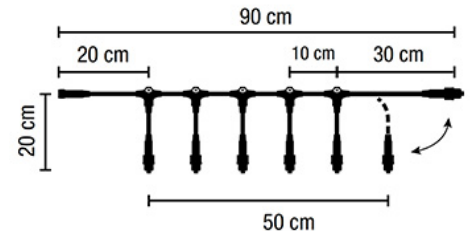

Quick Fix Divider Verbindungskabel m.6 Ausgängen 36V Kabelfarbe weiß, max. Belastbarkeit 200W

Artikel-Nr.: 58729

Verteilerkabel mit 6 Ausgängen, max. 200W

Art des Zubehörs/Ersatzteils: Elektrisches Zubehör/Ersatzteile für Leuchten

Art des Zubehörs/Ersatzteils:	Verbindungskabel
Zubehör:	ja
Farbe:	weiß

Letzte Aktualisierung am: 12.01.2026

 Altlampen sind getrennt zu entsorgen.

Alle Produktangaben sind Angaben des Herstellers und ohne Gewähr. Betriebswerte und Maße gelten mit den üblichen geringfügigen Abweichungen. Alle Maße sind Größtmaße. Die angegebene Lebensdauer versteht sich als ungefährender Richtwert und ist ohne Gewähr. Alle Abbildungen ähnl.; technische bzw. Design-Änderungen sowie Liefermöglichkeiten vorbehalten. Darüber hinaus gelten die aktuellen AGB der Scharnberger + Hasenbein GmbH.