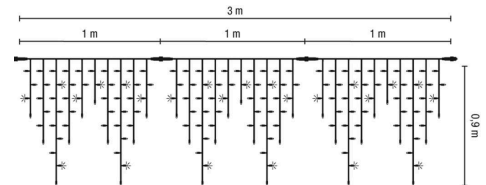

## LED-Ice Lite Flash 174 3x0,9m 230V 10,5W outdoor Kabel:weiß, LED+Flash:weiß ohne Stecker

Artikel-Nr.: 59096

LED-Ice Lite Flash 174 3x0,9m 230V 10,5W outdoor weiße LED, weißes Kabel, Hauptträgerkabel mit mehreren Segmenten, an denen ungleichmäßig lange Stränge herabhängen, sodass eine Eiszapfenform ...

Energieeffizienzklasse: nicht kennzeichnungspflichtig ...

Art des Zubehörs/Ersatzteils: Festbeleuchtung

Ausführung:	Lichtvorhang/-netz
Anzahl der Lichtpunkte:	174
Leuchtmittel:	LED nicht austauschbar
Mit Leuchtmittel:	ja
Farbe:	weiß
Spannungsart:	AC
Anschlussleistung:	10,5 W
Batteriebetrieben:	nein
Geeignet für Außengebrauch:	ja
Mit Strombrücke:	ja
Koppelbar:	ja
Betriebsgerät:	LED-Betriebsgerät spannungsgesteuert
Schutzart (IP):	IP67
Schutzklasse:	II
Brandschutz nach UL94:	A
Lichtfarbe:	weiß
Breite:	3000 mm
Höhe/Tiefe:	900 mm
Art der Verdrahtung:	mit Durchgangsverdrahtung
Anschlussart:	sonstige