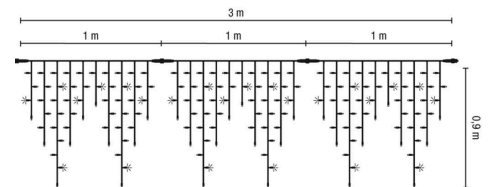

## LED-Ice Lite Flash 174 3x0,9m 230V 10,5W outdoor Kabel:weiß, LED+Flash:weiß ohne Stecker

Artikel-Nr.: 59096

LED-Ice Lite Flash 174 3x0,9m 230V 10,5W outdoor weiße LED, weißes Kabel, Hauptträgerkabel mit mehreren Segmenten, an denen ungleichmäßig lange Stränge herabhängen, sodass eine Eiszapfenform ...

Energieeffizienzklasse: nicht kennzeichnungspflichtig ...

Art des Zubehörs/Ersatzteils: Festbeleuchtung

Ausführung:	Lichtvorhang/-netz
Anzahl der Lichtpunkte:	174
Leuchtmittel:	LED nicht austauschbar
Mit Leuchtmittel:	ja
Farbe:	weiß
Spannungsart:	AC
Anschlussleistung:	10,5 W
Batteriebetrieben:	nein
Geeignet für Außengebrauch:	ja
Mit Strombrücke:	ja
Koppelbar:	ja
Betriebsgerät:	LED-Betriebsgerät spannungsgesteuert
Schutzart (IP):	IP67
Schutzklasse:	II
Brandschutz nach UL94:	A
Lichtfarbe:	weiß
Breite:	3000 mm
Höhe/Tiefe:	900 mm
Art der Verdrahtung:	mit Durchgangsverdrahtung
Anschlussart:	sonstige