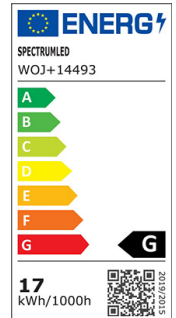

## LED-Band SET 5000x12x2,8mm 230V 17W max. 1200Lm RGB+CCT IP20 Wi-Fi

Artikel-Nr.: 32556

LED-Band SET 5000x12x2,8mm weißes Band, einseitiges 30 cm Kabel mit Stecker, 58 cm: 3 W/14 LED, Pitch: 83,3 mm, UV-C Wellenlänge 270-280nm, Trennstelle: 27,8 mm, ...

Energieeffizienzklasse: enthält fest ...

### Art des Zubehörs/Ersatzteils: Lichtschlauch/-band

Ausführung:	Band
Montageart:	Aufbau/Einbau
Leuchtmittel:	LED nicht austauschbar
Anzahl der Leuchtmittel pro Meter:	46
Lampenleistung je Meter:	17 W
Lichtstrom je Meter:	1200 lm
Spannungsart:	DC
Lampenspannung:	12 V
Ausstrahlungswinkel:	120 °
Betriebsgerät:	LED-Betriebsgerät spannungsgesteuert
Bemessungslebensdauer L70/B50 bei 25 °C:	17000 h
Schutzart (IP):	IP54
Schutzart (NEMA):	sonstige
Max. Systemleistung:	3 W
Lichtfarbe:	weiß
Breite:	10 mm
Höhe/Tiefe:	4 mm
Länge:	580 mm
Länge der einzelnen Abschnitte:	278 mm
Mit Endstück:	ja
Mit Anschlussset:	ja