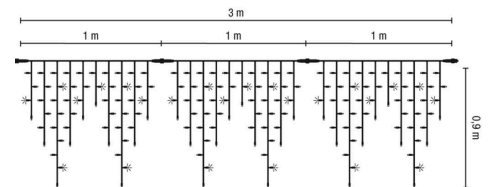

## LED-Ice Lite Flash 174 3x0,9m 230V 10,5W outdoor Kabel:schwarz LED:weiß Flash:weiß ohne Stecker

Artikel-Nr.: 59155

LED-Ice Lite Flash 174 3x0,9m 230V 10,5W outdoor weiße LED, schwarzes Kabel, Hauptträgerkabel mit mehreren Segmenten, an denen ungleichmäßig lange Stränge herabhängen, sodass eine Eiszapfenform ...

Energieeffizienzklasse: nicht kennzeichnungspflichtig ...

Art des Zubehörs/Ersatzteils: Festbeleuchtung

Ausführung:	Lichtvorhang/-netz
Anzahl der Lichtpunkte:	174
Leuchtmittel:	LED nicht austauschbar
Mit Leuchtmittel:	ja
Farbe:	weiß
Spannungsart:	AC
Anschlussleistung:	10,5 W
Batteriebetrieben:	nein
Geeignet für Außengebrauch:	ja
Koppelbar:	ja
Betriebsgerät:	LED-Betriebsgerät spannungsgesteuert
Schutzart (IP):	IP67
Schutzklasse:	II
Brandschutz nach UL94:	A
Lichtfarbe:	sonstige
Gesamtlänge:	0,9 m
Art der Verdrahtung:	mit Durchgangsverdrahtung
Anschlussart:	sonstige