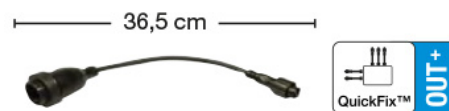

QuickFix E27 Adapter

Artikel-Nr.: 59388

QuickFix E27 Adapter Zuleitung, max. 10 W, Länge 36,5cm

Art des Zubehörs/Ersatzteils: Zubehör/Ersatzteile für Lichtschlauch/-band

Art des Zubehörs/Ersatzteils:	Verbinder
Zubehör:	ja