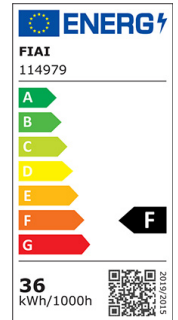

LED 3Phasen-Strahler 86x196mm 34W 2750lm 20°-70° weiß fruit 3000K

Artikel-Nr.: 32791

LED 3Phasen-Strahler 86x196mm 3-PH Schienenstrahler für
objektschonende Lebensmittelbeleuchtung, fokussierbar, Abstrahlwinkel
20-70°, für Obst und Gemüse Quecksilbergehalt (mg): 0 Schaltzyklen:
30000

Art des Zubehörs/Ersatzteils: Downlight/Strahler/Flutlicht

Geeignet für Stromschienenmontage:	ja
Verstellbarkeit:	drehbar und schwenkbar
Leuchtmittel:	LED nicht austauschbar
Mit Leuchtmittel:	ja
Geeignet für Anzahl der Lichtquellen:	1
Fassung:	sonstige
Werkstoff des Gehäuses:	Aluminium
Gehäusefarbe:	weiß
Spannungsart:	AC
Ohne Dimmfunktion:	ja
Reflektor:	sonstige
Lichtverteiler:	Reflektor
Lichtverteilung:	symmetrisch
Ausstrahlungswinkel:	variabler Ausstrahlungswinkel
Lichtaustritt:	direkt
Bemessungslebensdauer L70/B50 bei 25 °C:	40000 h
Schutzart (IP):	IP20
Geeignet für Lampenleistung:	34 W
Max. Systemleistung:	34 W
Lichtfarbe:	weiß
Farbtemperatur:	3000 K

Scharnberger + Hasenbein Elektro GmbH
Calenberger Straße 21 | 31171 Nordstemmen
Tel. 0 5069 8063 - 0 | Fax: 0 5069 8063 - 63
info@sh-licht.de | www.sh-licht.de

Artikel-Nr.: 32791

Farbwiedergabeindex CRI:	90-100
Lichtstrom:	2750 lm
Farbtemperatur einstellbar:	nein
Lichtstrom einstellbar:	nein
Ausstrahlungswinkel einstellbar:	stufenlos
Länge:	196 mm
Außendurchmesser:	86 mm
Anschlussart:	Stromschienenadapter
Leuchtenlichtausbeute:	80 lm/W
Kompatibel mit Apple HomeKit:	nein
Kompatibel mit Google Assistant:	nein
Kompatibel mit Amazon Alexa:	nein