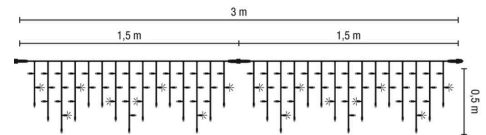

LED-Ice Lite Flash 114 3x0,5m 230V 7W outdoor Kabel:weiß, LED:warmweiß, Flash:weiß ohne Stecker

LED-Ice Lite Flash 114 3x0,5m 230V 7W outdoor warmweiße LED, weißes Kabel, Hauptträgerkabel mit mehreren Segmenten, an denen ungleichmäßig lange Stränge herabhängen, sodass eine Eiszapfenform ...

Energieeffizienzklasse: nicht kennzeichnungspflichtig

Art des Zubehörs/Ersatzteils: Festbeleuchtung

Ausführung:	Lichtvorhang/-netz
Anzahl der Lichtpunkte:	114
Leuchtmittel:	LED nicht austauschbar
Mit Leuchtmittel:	ja
Farbe:	weiß
Spannungsart:	AC
Anschlussleistung:	7 W
Batteriebetrieben:	nein
Geeignet für Außengebrauch:	ja
Mit Strombrücke:	ja
Koppelbar:	ja
Betriebsgerät:	LED-Betriebsgerät spannungsgesteuert
Schutzart (IP):	IP67
Schutzklasse:	II
Brandschutz nach UL94:	A
Lichtfarbe:	sonstige
Breite:	3000 mm
Höhe/Tiefe:	500 mm
Art der Verdrahtung:	mit Durchgangsverdrahtung
Anschlussart:	sonstige