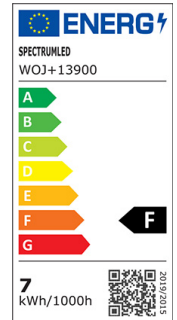

LED-Allgebrauchsform 60x110mm E27 230V 7W 600Lm 3000K matt

Artikel-Nr.: 32447

LED-Allgebrauchsform 60x110mm klassische Allgebrauchsform mit matten Abdeckung Quecksilbergehalt (mg): 0

Art des Zubehörs/Ersatzteils: LED-Lampe/Multi-LED

Nennspannung:	230 V
Lampenleistung:	7 W
Spannungsart:	AC
Lichtstrom:	600 lm
Lampenlichtausbeute:	85 lm/W
Farbwiedergabeindex CRI:	80-89
Lampenform:	Birnenform
Filamentlampe:	nein
Ausführung Glas/Abdeckung:	mattiert
Lichtfarbe nach EN 12464-1:	warmweiß <3300 K
Sockel:	E27
Farbe:	weiß
Farbtemperatur:	3000 K
Gehäusefarbe:	weiß
Durchmesser:	60 mm
Länge:	110 mm
Schutzart (IP):	IP20
Gewichteter Energieverbrauch in 1.000 Stunden:	7 kWh
Mittlere Nennlebensdauer:	17000 h
Energieeffizienzklasse nach EU-Richtlinie 2019/2015:	F