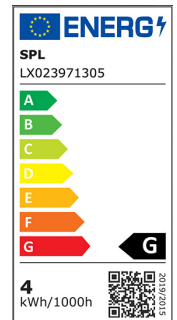

## LED Allgebrauchsform Filament Flex Transv 60x105mm E27 220-240V 4W 210Lm 2000K gold 360° dimmbar

Artikel-Nr.: 38157

LED Allgebrauchsform Filament Flex Transv 60x105mm goldgetöntes Glas, LED-Chiptechnologie im Wendeldesign und Retro-Look für warmes, glühlampenähnliches Licht, dimmbar mit getesteten Dimmern  
Quecksilbergehalt (mg): 0

### Art des Zubehörs/Ersatzteils: LED-Lampe/Multi-LED

Leistungsfaktor:	0,85
Lampenleistung:	4 W
Spannungsart:	AC
Lichtstrom:	210 lm
Lampenlichtausbeute:	52 lm/W
Farbwiedergabeindex CRI:	90-100
Lampenform:	Birnenform
Filamentlampe:	ja
Lichtfarbe nach EN 12464-1:	warmweiß <3300 K
Sockel:	E27
Farbe:	sonstige
Farbtemperatur:	2000 K
Gehäusefarbe:	sonstige
Ausstrahlungswinkel:	360 °
Farbkonsistenz (McAdam-Ellipse):	SDCM6
Durchmesser:	60 mm
Länge:	105 mm
Schutzart (IP):	IP20
Lampenbezeichnung:	sonstige
Min. Anzahl der Schaltvorgänge:	50000
Gewichteter Energieverbrauch in 1.000 Stunden:	4 kWh

Artikel-Nr.: 38157

Mittlere Nennlebensdauer:	15000 h
Fernbedienung möglich:	nein
Mit Fernbedienung:	nein
Energieeffizienzklasse nach EU-Richtlinie 2019/2015:	G
Dimmung Phasenabschnitt:	ja
Dimmung Phasenanschnitt:	ja
Ohne Dimmfunktion:	nein