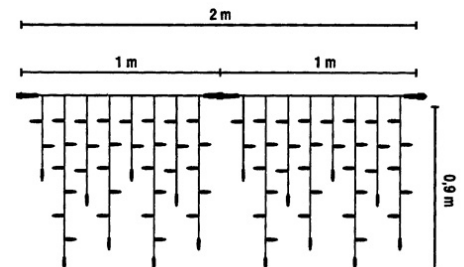

LED-Ice Lite 80 2x0,5m 36V 3W Outdoor Kabel: schwarz, LED: weiß

Artikel-Nr.: 59191

LED-Ice Lite 80 2x0,5m 36V 3W Outdoor Hauptträgerkabel mit zwei Segmenten je 1m, Kabel schwarz, LED weiß, max. 22 Ketten koppelbar

Energieeffizienzklasse: nicht kennzeichnungspflichtig ...

Art des Zubehörs/Ersatzteils: Festbeleuchtung

Ausführung:	Lichtvorhang/-netz
Anzahl der Lichtpunkte:	80
Leuchtmittel:	LED nicht austauschbar
Mit Leuchtmittel:	ja
Farbe:	weiß
Spannungsart:	AC/DC
Anschlussleistung:	3 W
Batteriebetrieben:	nein
Geeignet für Außengebrauch:	ja
Koppelbar:	ja
Betriebsgerät:	LED-Betriebsgerät spannungsgesteuert
Schutzart (IP):	IP67
Schutzklasse:	III
Brandschutz nach UL94:	A
Lichtfarbe:	weiß
Leistungsfaktor:	0,5
Art der Verdrahtung:	mit Durchgangsverdrahtung
Anschlussart:	sonstige

Letzte Aktualisierung am: 16.01.2026

Altlampen sind getrennt zu entsorgen.

Alle Produktangaben sind Angaben des Herstellers und ohne Gewähr. Betriebswerte und Maße gelten mit den üblichen geringfügigen Abweichungen. Alle Maße sind Größtmaße. Die angegebene Lebensdauer versteht sich als ungefährender Richtwert und ist ohne Gewähr. Alle Abbildungen ähnl.; technische bzw. Design-Änderungen sowie Liefermöglichkeiten vorbehalten. Darüber hinaus gelten die aktuellen AGB der Scharnberger + Hasenbein GmbH.

Scharnberger + Hasenbein Elektro GmbH
Calenberger Straße 21 | 31171 Nordstemmen
Tel. 0 5069 8063 - 0 | Fax: 0 5069 8063 - 63
info@sh-licht.de | www.sh-licht.de